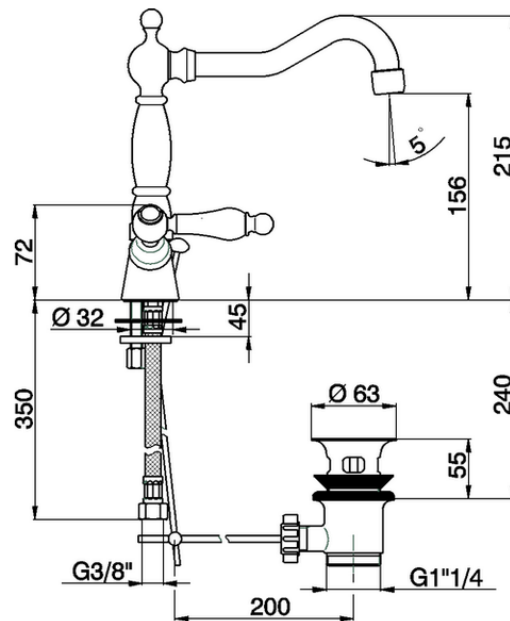

Miscelatore lavabo ARCANA TOSCANA_TS000521

TS000521

<https://www.cisal.it/miscelatore-lavabo-arcana-toscana-ts000521>

2026-05-09