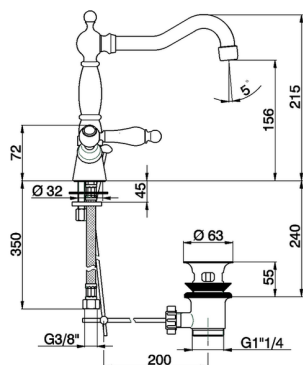

Miscelatore lavabo ARCANA TOSCANA_TS000521

MODELLO **TS000521**

Miscelatore lavabo, con scarico automatico 1"1/4, flex inox G.3/8"

FINITURE DISPONIBILI

-  **21** 21 Cromo
-  **24** 24 Oro
-  **26** 26 Vecchio Rame
-  **27** 27 Vecchio Bronzo
-  **2A** 2A Nichel Satinato Spazzolato
-  **74** 74 Cromo/Oro

CARATTERISTICHE

Miscelatore lavabo ARCANA TOSCANA_TS000521

TS000521

<https://www.cisal.it/miscelatore-lavabo-arcana-toscana-ts000521>

2026-06-23