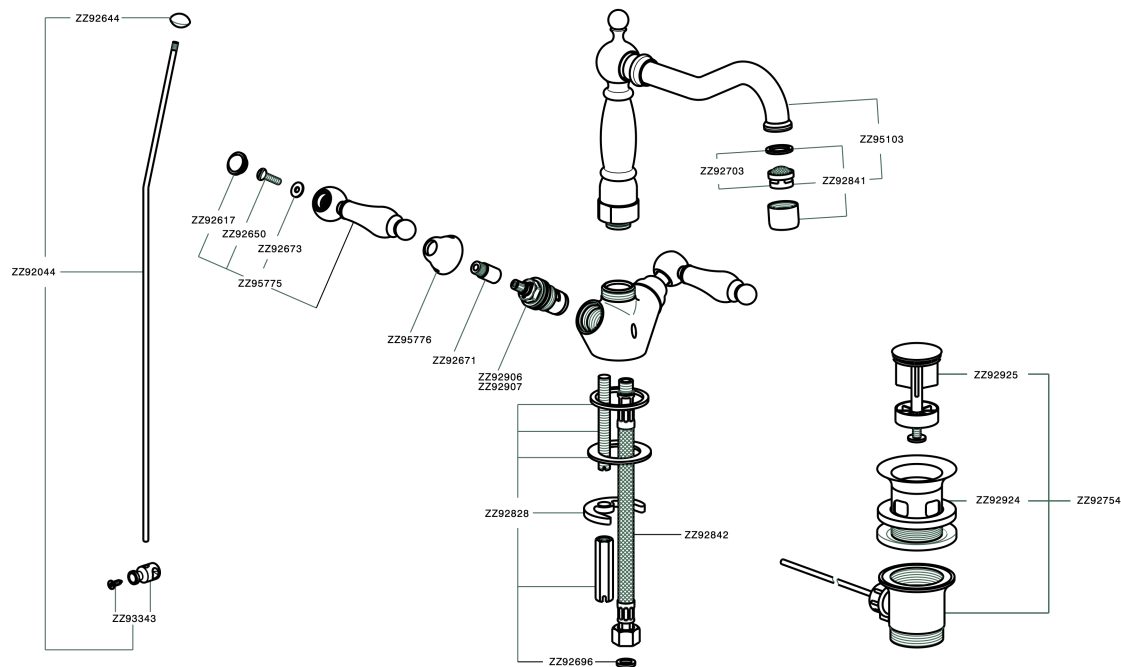

Miscelatore lavabo ARCANA TOSCANA_TS000521

MODELLO **TS000521**

Miscelatore lavabo, con scarico automatico 1"1/4, flex inox G.3/8"

FINITURE DISPONIBILI

-  **21** 21 Cromo
-  **24** 24 Oro
-  **26** 26 Vecchio Rame
-  **27** 27 Vecchio Bronzo
-  **2A** 2A Nichel Satinato Spazzolato
-  **74** 74 Cromo/Oro

CARATTERISTICHE

Miscelatore lavabo ARCANA TOSCANA_TS000521

TS000521

<https://www.cisal.it/miscelatore-lavabo-arcana-toscana-ts000521>

2026-06-23