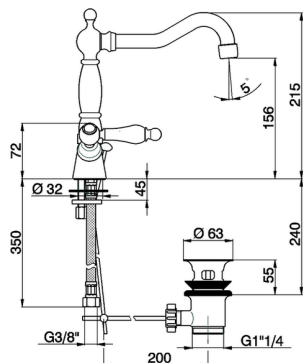

Miscelatore lavabo ARCANA TOSCANA_TS000521

MODELLO **TS000521**

Miscelatore lavabo, con scarico automatico 1"1/4, flex inox G.3/8"

FINITURE DISPONIBILI

-  **21** 21 Cromo
-  **24** 24 Oro
-  **26** 26 Vecchio Rame
-  **27** 27 Vecchio Bronzo
-  **2A** 2A Nichel Satinato Spazzolato
-  **74** 74 Cromo/Oro

CARATTERISTICHE

Miscelatore lavabo ARCANA TOSCANA_TS000521

TS000521

<https://www.cisal.it/miscelatore-lavabo-arcana-toscana-ts000521>

2026-05-09