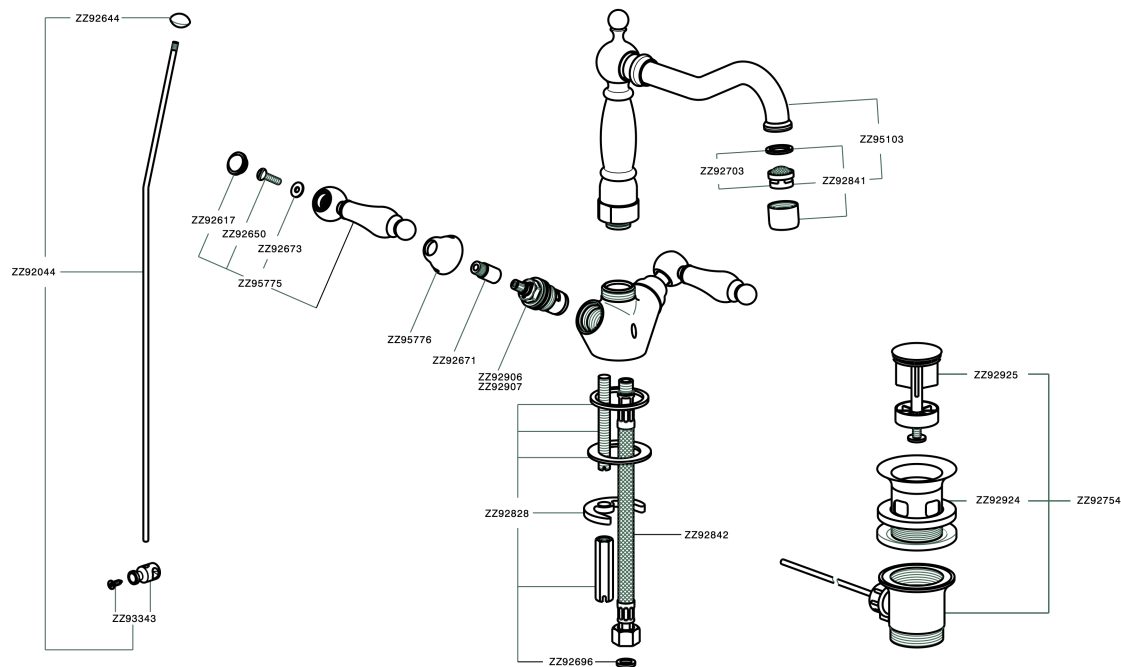

Miscelatore lavabo ARCANA TOSCANA_TS000521

MODELLO **TS000521**

Miscelatore lavabo, con scarico automatico 1"1/4, flex inox G.3/8"

FINITURE DISPONIBILI

-  **21** 21 Cromo
-  **24** 24 Oro
-  **26** 26 Vecchio Rame
-  **27** 27 Vecchio Bronzo
-  **2A** 2A Nichel Satinato Spazzolato
-  **74** 74 Cromo/Oro

CARATTERISTICHE

Miscelatore lavabo ARCANA TOSCANA_TS000521

TS000521

<https://www.cisal.it/miscelatore-lavabo-arcana-toscana-ts000521>

2026-05-09