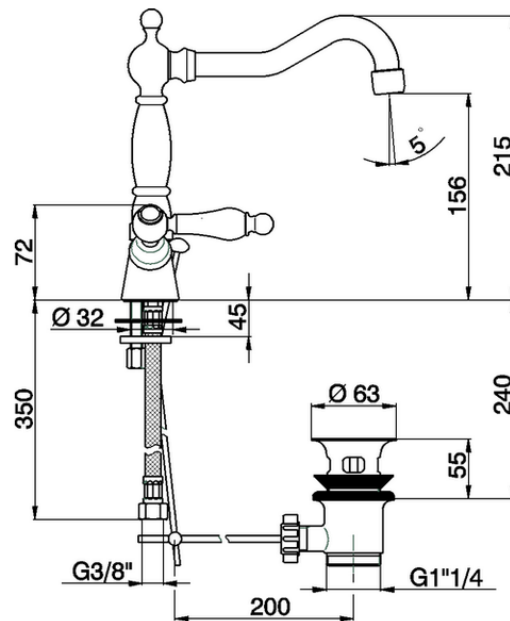

Miscelatore lavabo ARCANA TOSCANA_TS000521

TS000521

<https://www.cisal.it/miscelatore-lavabo-arcana-toscana-ts000521>

2026-06-23