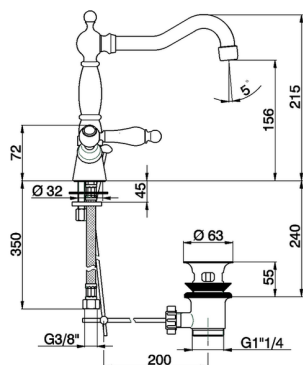

Miscelatore lavabo ARCANA TOSCANA_TS000521

MODELLO **TS000521**

Miscelatore lavabo, con scarico automatico 1"1/4, flex inox G.3/8"

FINITURE DISPONIBILI

-  **21** 21 Cromo
-  **24** 24 Oro
-  **26** 26 Vecchio Rame
-  **27** 27 Vecchio Bronzo
-  **2A** 2A Nichel Satinato Spazzolato
-  **74** 74 Cromo/Oro

CARATTERISTICHE

Miscelatore lavabo ARCANA TOSCANA_TS000521

TS000521

<https://www.cisal.it/miscelatore-lavabo-arcana-toscana-ts000521>

2026-05-09