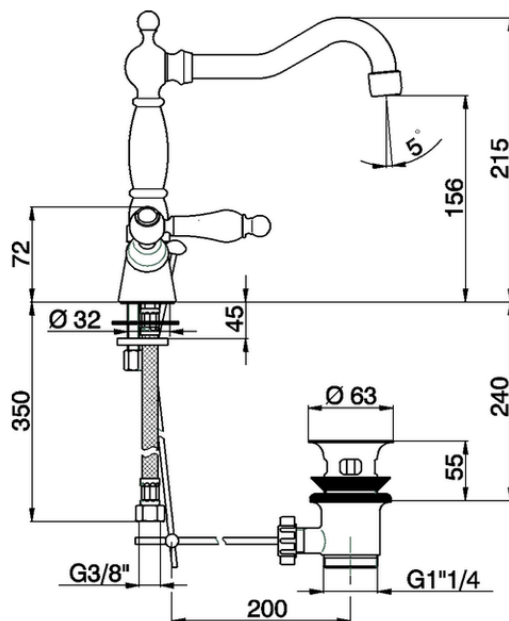

Miscelatore lavabo ARCANA TOSCANA_TS000521

TS000521

<https://www.cisal.it/miscelatore-lavabo-arcana-toscana-ts000521>

2026-06-23