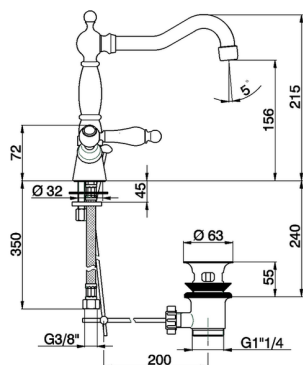

Miscelatore lavabo ARCANA TOSCANA_TS000521

MODELLO **TS000521**

Miscelatore lavabo, con scarico automatico 1"1/4, flex inox G.3/8"

FINITURE DISPONIBILI

-  **21** 21 Cromo
-  **24** 24 Oro
-  **26** 26 Vecchio Rame
-  **27** 27 Vecchio Bronzo
-  **2A** 2A Nichel Satinato Spazzolato
-  **74** 74 Cromo/Oro

CARATTERISTICHE

Miscelatore lavabo ARCANA TOSCANA_TS000521

TS000521

<https://www.cisal.it/miscelatore-lavabo-arcana-toscana-ts000521>

2026-05-13