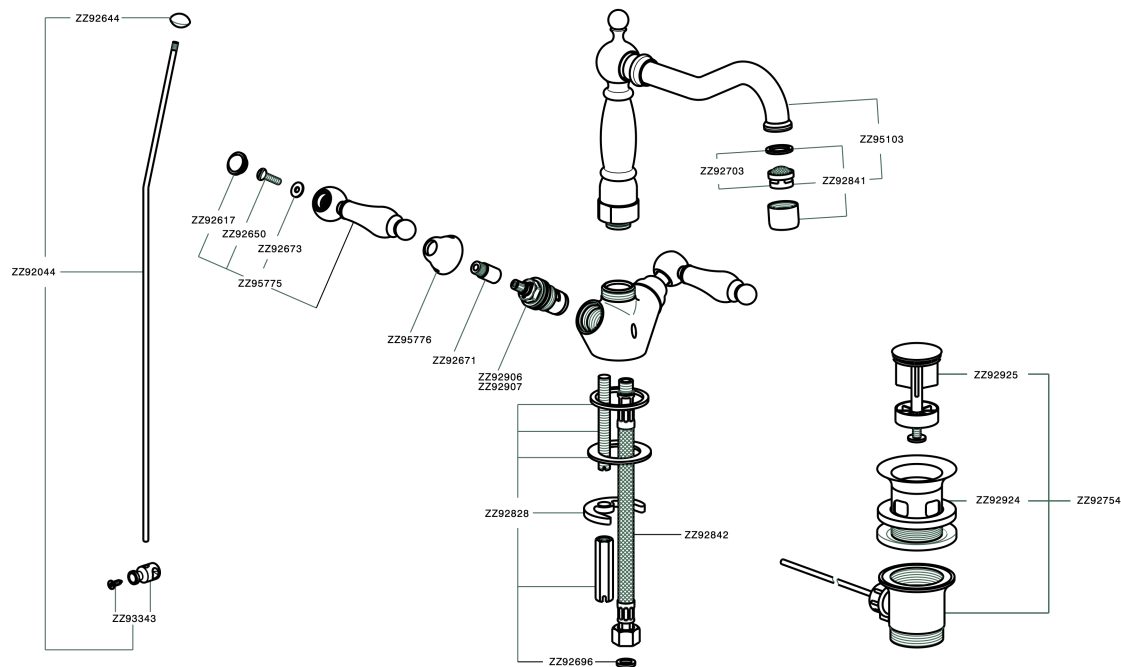

Miscelatore lavabo ARCANA TOSCANA_TS000521

MODELLO **TS000521**

Miscelatore lavabo, con scarico automatico 1"1/4, flex inox G.3/8"

FINITURE DISPONIBILI

-  **21** 21 Cromo
-  **24** 24 Oro
-  **26** 26 Vecchio Rame
-  **27** 27 Vecchio Bronzo
-  **2A** 2A Nichel Satinato Spazzolato
-  **74** 74 Cromo/Oro

CARATTERISTICHE

Miscelatore lavabo ARCANA TOSCANA_TS000521

TS000521

<https://www.cisal.it/miscelatore-lavabo-arcana-toscana-ts000521>

2026-05-13