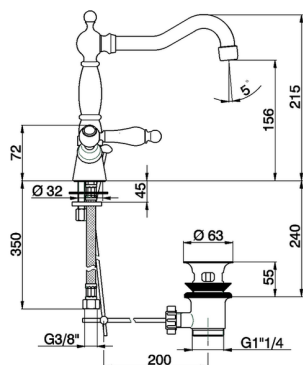

FINITURE DISPONIBILI

- **21** 21 Cromo
- **24** 24 Oro
- **26** 26 Vecchio Rame
- **27** 27 Vecchio Bronzo
- **2A** 2A Nichel Satinato Spazzolato
- **74** 74 Cromo/Oro