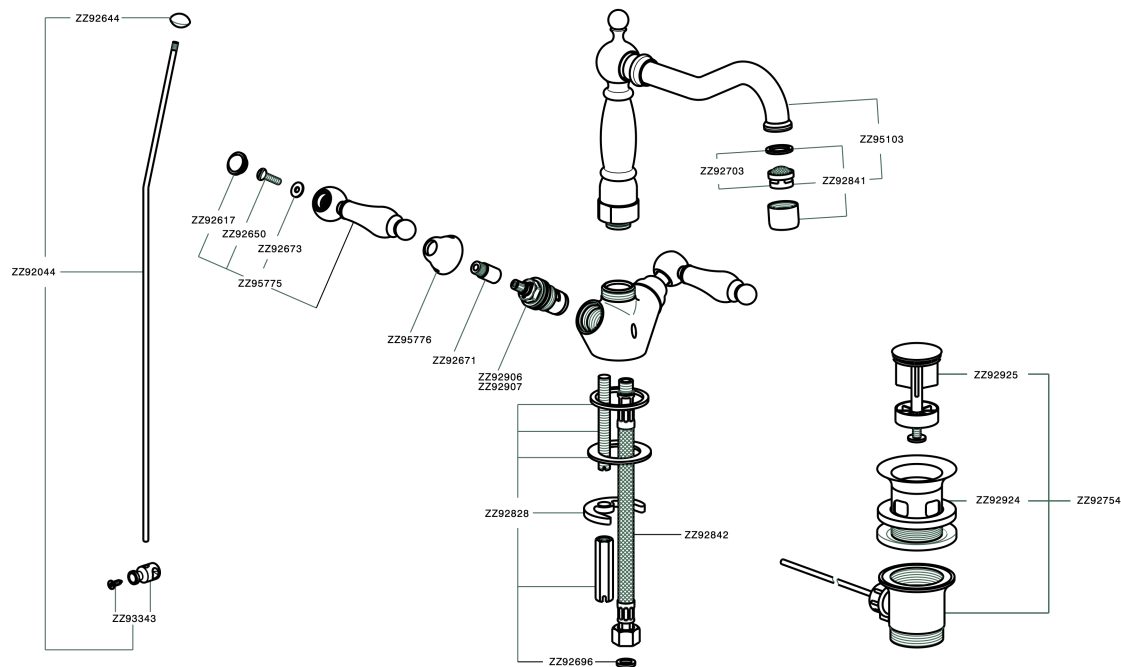

## Miscelatore lavabo ARCANA TOSCANA\_TS000521

MODELLO **TS000521**

Miscelatore lavabo, con scarico automatico 1"1/4, flex inox G.3/8"

### FINITURE DISPONIBILI

-  **21** 21 Cromo
-  **24** 24 Oro
-  **26** 26 Vecchio Rame
-  **27** 27 Vecchio Bronzo
-  **2A** 2A Nichel Satinato Spazzolato
-  **74** 74 Cromo/Oro

### CARATTERISTICHE

## Miscelatore lavabo ARCANA TOSCANA\_TS000521

TS000521

<https://www.cisal.it/miscelatore-lavabo-arcana-toscana-ts000521>

2026-06-23