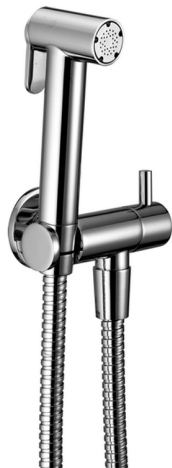

Set doccetta igienica completo IDROSCOPINI_CY007900

MODELLO **CY007900**

Set doccetta igienica completo, supporto murale con rubinetto da 1/2", doccetta igienica, flex Ottone 120 cm

FINITURE DISPONIBILI

CARATTERISTICHE

Doccetta igienica

Doccetta Igienica

Doccetta igienica multiforo, per la cura dell'igiene personale.

2026-07-07