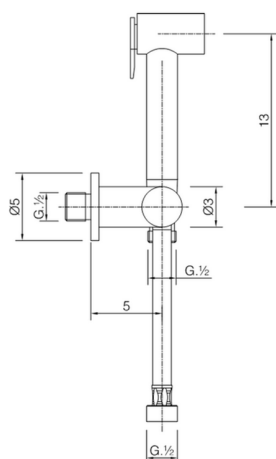

Set doccetta igienica completo IDROSCOPINI_CY007900

MODELLO **CY007900**

Set doccetta igienica completo, supporto murale con rubinetto da 1/2", doccetta igienica, flex Ottone 120 cm

FINITURE DISPONIBILI

CARATTERISTICHE

Doccetta igienica

Doccetta Igienica

Doccetta igienica multiforo, per la cura dell'igiene personale.

2026-06-09