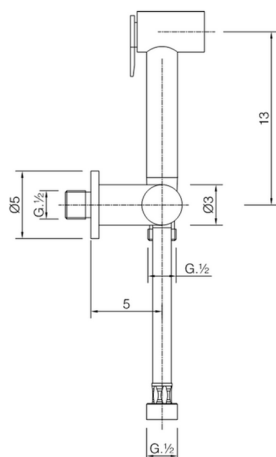

Set doccetta igienica completo IDROSCOPINI_CY007900

MODELLO **CY007900**

Set doccetta igienica completo, supporto murale con rubinetto da 1/2", doccetta igienica, flex Ottone 120 cm

FINITURE DISPONIBILI

CARATTERISTICHE

Doccetta igienica

Doccetta Igienica

Doccetta igienica multiforo, per la cura dell'igiene personale.

2026-07-07