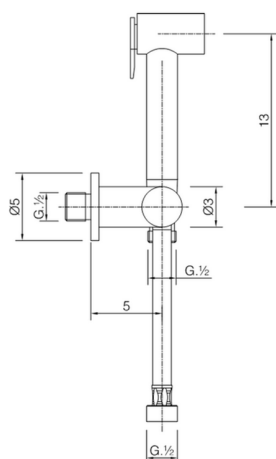

Set doccetta igienica completo IDROSCOPINI_CY007900

MODELLO **CY007900**

Set doccetta igienica completo, supporto murale con rubinetto da 1/2", doccetta igienica, flex Ottone 120 cm

FINITURE DISPONIBILI

CARATTERISTICHE

Doccetta igienica

Doccetta Igienica

Doccetta igienica multiforo, per la cura dell'igiene personale.

2026-05-23