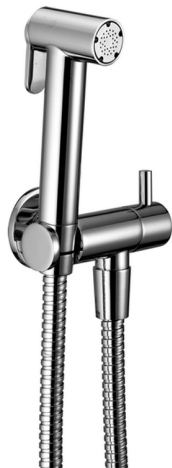

Set doccetta igienica completo IDROSCOPINI_CY007900

MODELLO **CY007900**

Set doccetta igienica completo, supporto murale con rubinetto da 1/2", doccetta igienica, flex Ottone 120 cm

FINITURE DISPONIBILI

CARATTERISTICHE

Doccetta igienica

Doccetta Igienica

Doccetta igienica multiforo, per la cura dell'igiene personale.

2026-05-23