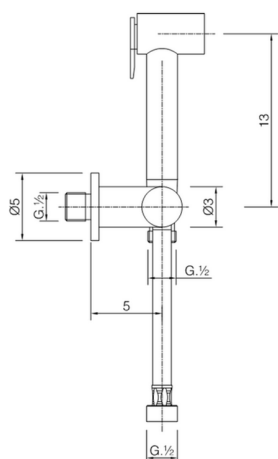

## Set doccetta igienica completo IDROSCOPINI\_CY007900

MODELLO **CY007900**

Set doccetta igienica completo, supporto murale con rubinetto da 1/2", doccetta igienica, flex Ottone 120 cm

FINITURE DISPONIBILI

CARATTERISTICHE

**Doccetta igienica**