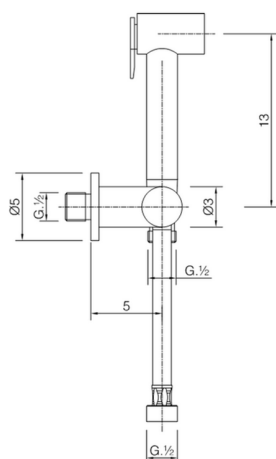

Set doccetta igienica completo IDROSCOPINI_CY007900

MODELLO **CY007900**

Set doccetta igienica completo, supporto murale con rubinetto da 1/2", doccetta igienica, flex Ottone 120 cm

FINITURE DISPONIBILI

CARATTERISTICHE

Doccetta igienica

Doccetta Igienica

Doccetta igienica multiforo, per la cura dell'igiene personale.

2026-05-16