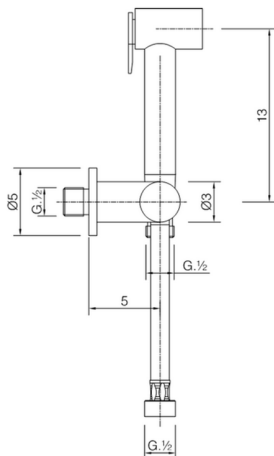

Set doccetta igienica completo IDROSCOPINI_CY007900

MODELLO **CY007900**

Set doccetta igienica completo, supporto murale con rubinetto da 1/2", doccetta igienica, flex Ottone 120 cm

FINITURE DISPONIBILI

CARATTERISTICHE

Doccetta igienica

Doccetta Igienica

Doccetta igienica multiforo, per la cura dell'igiene personale.

2026-07-07