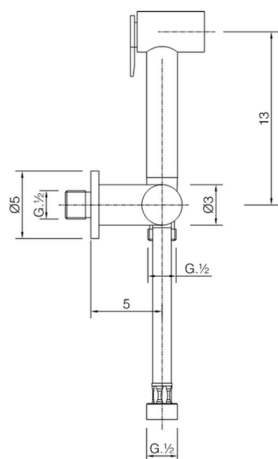

## Set doccetta igienica completo IDROSCOPINI\_CY007900

MODELLO **CY007900**

Set doccetta igienica completo, supporto murale con rubinetto da 1/2", doccetta igienica, flex Ottone 120 cm

FINITURE DISPONIBILI

CARATTERISTICHE

**Doccetta igienica**