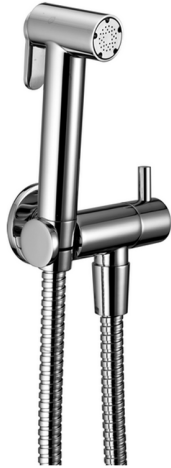

Set doccetta igienica completo IDROSCOPINI_CY007900

MODELLO **CY007900**

Set doccetta igienica completo, supporto murale con rubinetto da 1/2", doccetta igienica, flex Ottone 120 cm

FINITURE DISPONIBILI

CARATTERISTICHE

Doccetta igienica

Doccetta Igienica

Doccetta igienica multiforo, per la cura dell'igiene personale.

2026-07-07