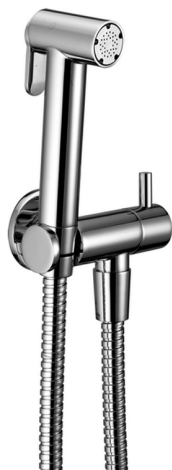

## Set doccetta igienica completo IDROSCOPINI\_CY007900

MODELLO **CY007900**

Set doccetta igienica completo, supporto murale con rubinetto da 1/2", doccetta igienica, flex Ottone 120 cm

FINITURE DISPONIBILI

CARATTERISTICHE

**Doccetta igienica**