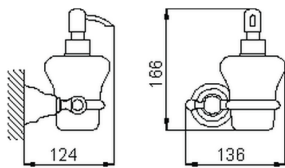

Porta sapone liquido ARCANA COMPLEMENTI_AR090620

MODELLO **AR090620**

Porta sapone liquido, in ceramica

FINITURE DISPONIBILI

-  **21** 21 Cromo
-  **24** 24 Oro
-  **26** 26 Vecchio Rame
-  **27** 27 Vecchio Bronzo
-  **2A** 2A Nichel Satinato Spazzolato
-  **74** 74 Cromo/Oro