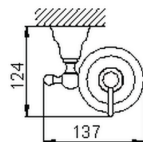

Porta sapone liquido ARCANA COMPLEMENTI_AR090620

MODELLO **AR090620**

Porta sapone liquido, in ceramica

FINITURE DISPONIBILI

-  **21** 21 Cromo
-  **24** 24 Oro
-  **26** 26 Vecchio Rame
-  **27** 27 Vecchio Bronzo
-  **2A** 2A Nichel Satinato Spazzolato
-  **74** 74 Cromo/Oro