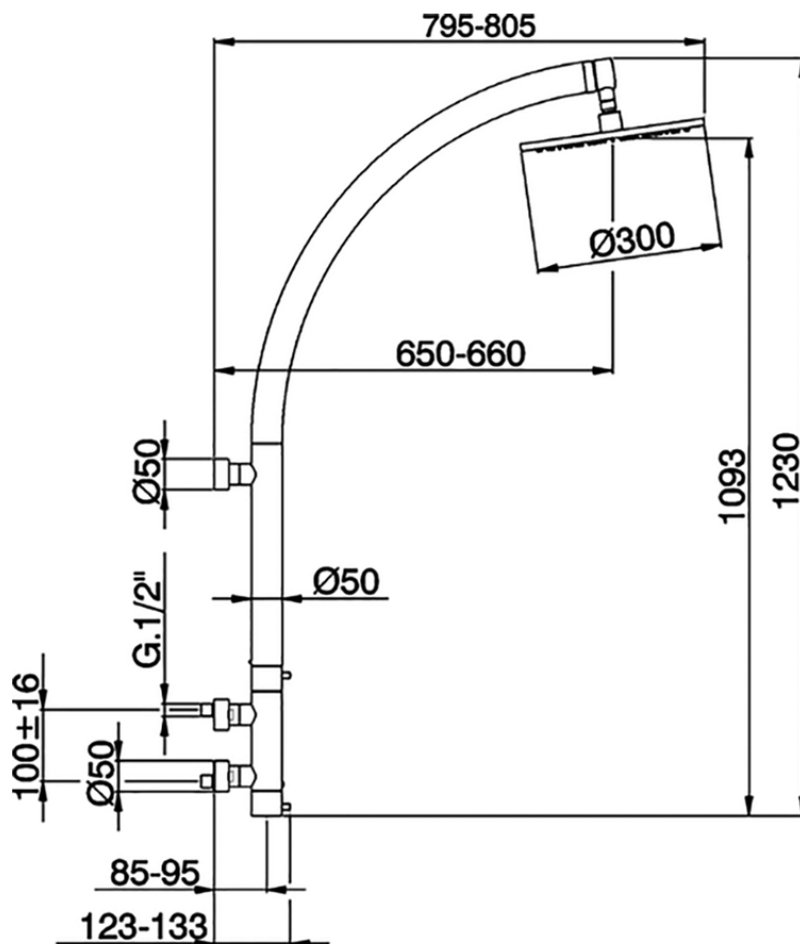

Colonna doccia termostatica murale COLONNE DOCCIA_LNC91010

LNC91010

<https://www.cisal.it/colonna-doccia-termostatica-murale-colonne-doccia-lnc91010>

2026-07-02