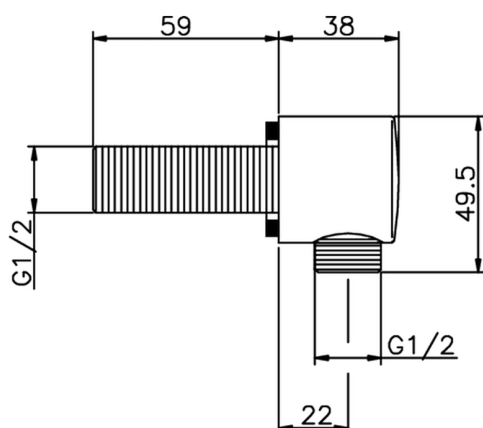

Presad'acqua SHOWER_DS017320

MODELLO **DS017320**

Presad'acqua

FINITURE DISPONIBILI

-  **21** 21 Cromo
-  **2B** 2B Nichel Lucido
-  **40** 40 Nero Opaco
-  **4Q** 4Q Bianco Opaco

CARATTERISTICHE

2026-04-20