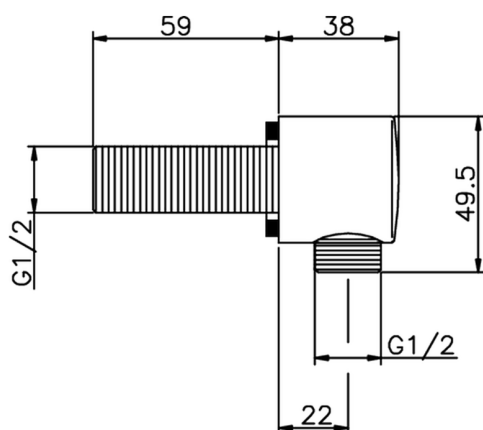

Presad'acqua SHOWER_DS017320

MODELLO **DS017320**

Presad'acqua

FINITURE DISPONIBILI

-  **21** 21 Cromo
-  **2B** 2B Nichel Lucido
-  **40** 40 Nero Opaco
-  **4Q** 4Q Bianco Opaco

CARATTERISTICHE

2026-06-15