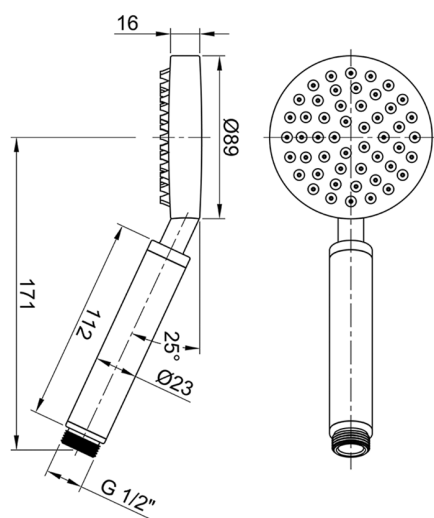

Doccetta SHOWER_DS014510

MODELLO **DS014510**

Doccetta, monogetto D.89 mm in INOX, INOX AISI 304

FINITURE DISPONIBILI

D1 D1 Inox Spazzolato

CARATTERISTICHE

2026-04-20