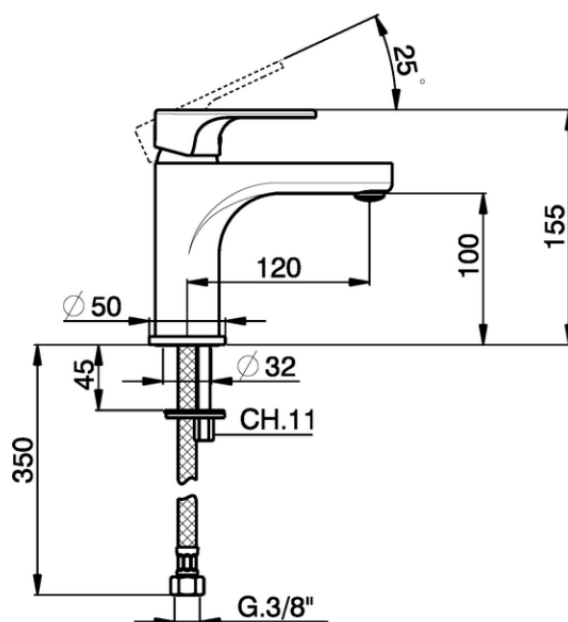

Miscelatore monocomando lavabo large ALMA_A3000500

A3000500

<https://www.cisal.it/miscelatore-monocomando-lavabo-large-alma-a3000500>

2026-07-01