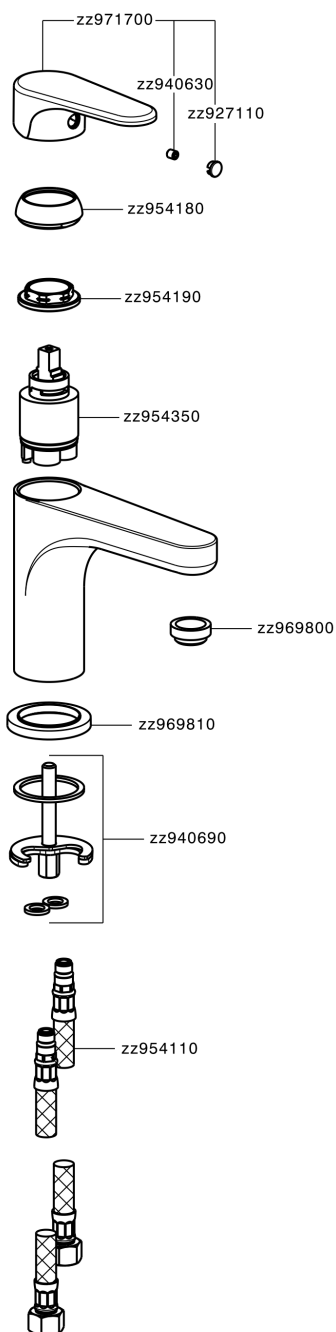

Miscelatore monocomando lavabo large ALMA_A3000500

MODELLO **A3000500**

Miscelatore monocomando lavabo large, senza scarico automatico, flex inox G.3/8"

FINITURE DISPONIBILI

-  **21** 21 Cromo
-  **2F** 2F Nichel Spazzolato
-  **40** 40 Nero Opaco

CARATTERISTICHE

Ricambio Cartuccia **ZZ95435000**

Cartuccia Monocomando 35 mm

EcoStop

Con il Dispositivo EcoStop l'apertura dell'acqua avviene con un punto duro al 50% circa della portata. Un fermo a metà apertura, da vincere con una leggera forza solo e soltanto quando ci sia una reale necessità di richiesta d'acqua alla massima portata. Ciò permette di consumare fino al 50% in meno di acqua.

Miscelatore monocomando lavabo large ALMA_A3000500

A3000500

<https://www.cisal.it/miscelatore-monocomando-lavabo-large-alma-a3000500>

2026-06-10