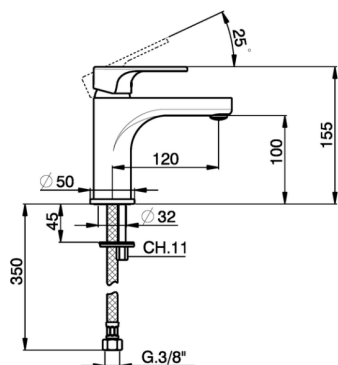

Miscelatore monocomando lavabo large ALMA_A3000500

MODELLO **A3000500**

Miscelatore monocomando lavabo large, senza scarico automatico, flex inox G.3/8"

FINITURE DISPONIBILI

-  **21** 21 Cromo
-  **2F** 2F Nichel Spazzolato
-  **40** 40 Nero Opaco

CARATTERISTICHE

Ricambio Cartuccia **ZZ95435000**

Cartuccia Monocomando 35 mm

EcoStop

Con il Dispositivo EcoStop l'apertura dell'acqua avviene con un punto duro al 50% circa della portata. Un fermo a metà apertura, da vincere con una leggera forza solo e soltanto quando ci sia una reale necessità di richiesta d'acqua alla massima portata. Ciò permette di consumare fino al 50% in meno di acqua.

Miscelatore monocomando lavabo large ALMA_A3000500

A3000500

<https://www.cisal.it/miscelatore-monocomando-lavabo-large-alma-a3000500>

2026-06-10