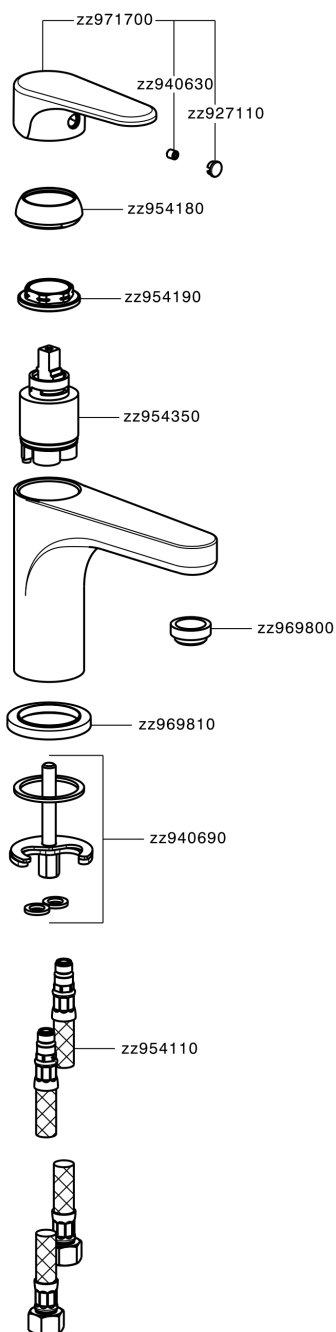

Miscelatore monocomando lavabo large ALMA_A3000500

A3000500

<https://www.cisal.it/miscelatore-monocomando-lavabo-large-alma-a3000500>

2026-05-16