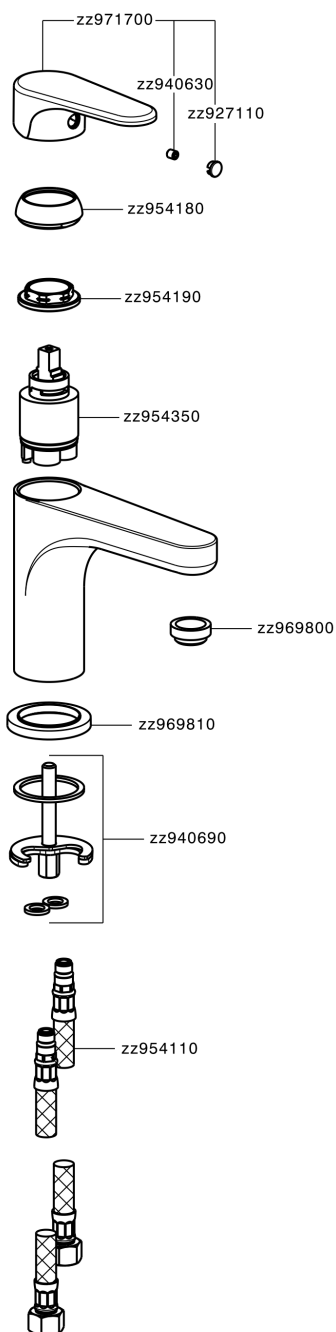

Miscelatore monocomando lavabo large ALMA_A3000500

A3000500

<https://www.cisal.it/miscelatore-monocomando-lavabo-large-alma-a3000500>

2026-06-09