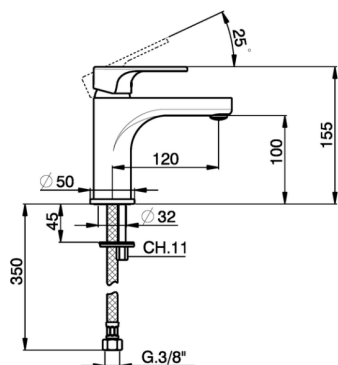

## Miscelatore monocomando lavabo large ALMA\_A3000500

MODELLO **A3000500**

Miscelatore monocomando lavabo large, senza scarico automatico, flex inox G.3/8"

### CARATTERISTICHE

Ricambio Cartuccia **ZZ95435000**

**Cartuccia Monocomando 35 mm**