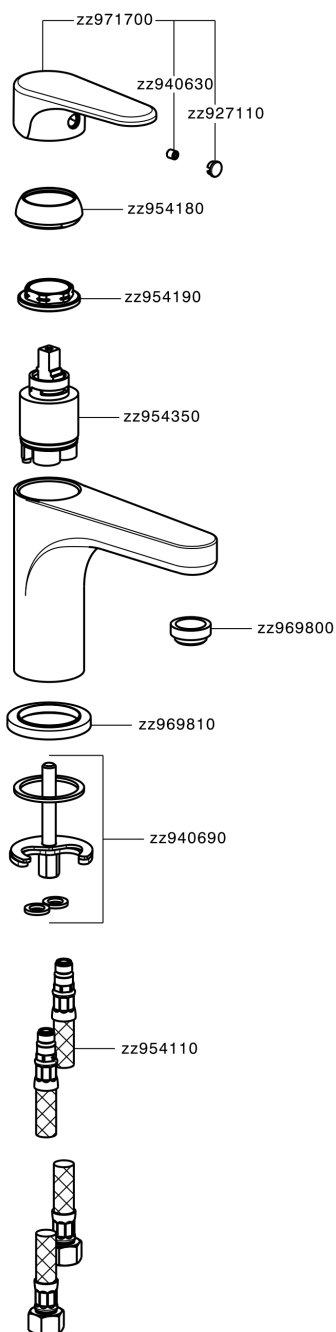

## Miscelatore monocomando lavabo large ALMA\_A3000500

A3000500

<https://www.cisal.it/miscelatore-monocomando-lavabo-large-alma-a3000500>

2026-05-16