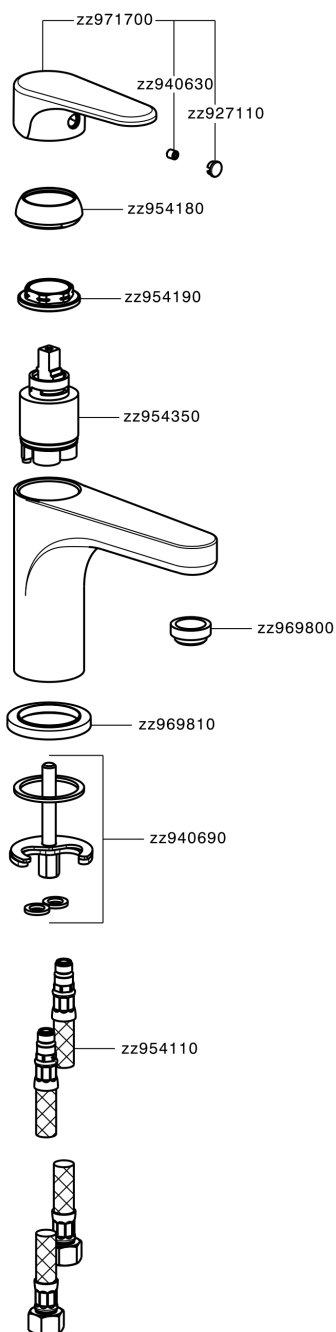

Miscelatore monocomando lavabo large ALMA_A3000500

A3000500

<https://www.cisal.it/miscelatore-monocomando-lavabo-large-alma-a3000500>

2026-07-01