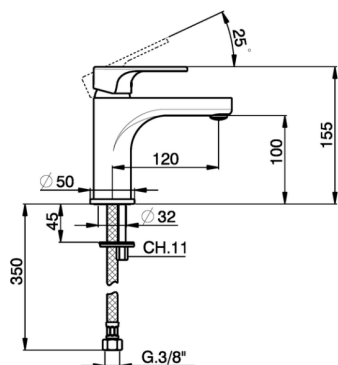

Miscelatore monocomando lavabo large ALMA_A3000500

MODELLO **A3000500**

Miscelatore monocomando lavabo large, senza scarico automatico, flex inox G.3/8"

FINITURE DISPONIBILI

-  **21** 21 Cromo
-  **2F** 2F Nichel Spazzolato
-  **40** 40 Nero Opaco

CARATTERISTICHE

Ricambio Cartuccia **ZZ95435000**

Cartuccia Monocomando 35 mm

EcoStop

Con il Dispositivo EcoStop l'apertura dell'acqua avviene con un punto duro al 50% circa della portata. Un fermo a metà apertura, da vincere con una leggera forza solo e soltanto quando ci sia una reale necessità di richiesta d'acqua alla massima portata. Ciò permette di consumare fino al 50% in meno di acqua.

Miscelatore monocomando lavabo large ALMA_A3000500

A3000500

<https://www.cisal.it/miscelatore-monocomando-lavabo-large-alma-a3000500>

2026-07-01