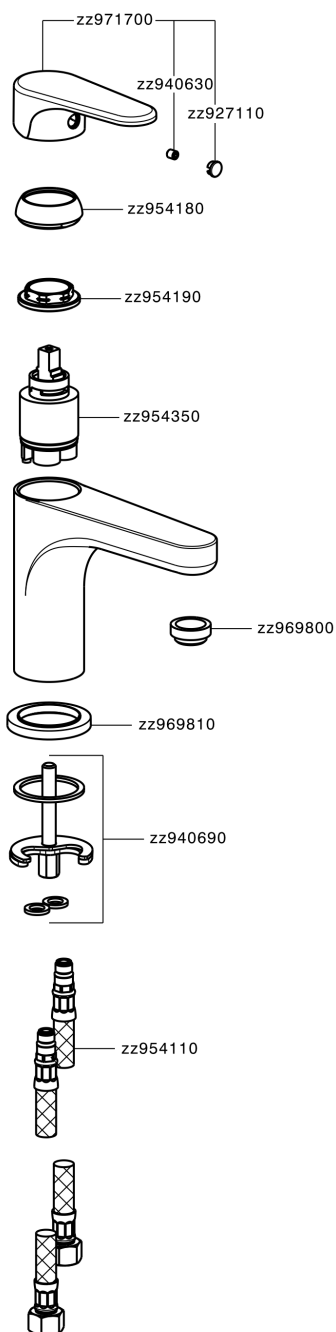

Miscelatore monocomando lavabo large ALMA_A3000500

MODELLO **A3000500**

Miscelatore monocomando lavabo large, senza scarico automatico, flex inox G.3/8"

FINITURE DISPONIBILI

-  **21** 21 Cromo
-  **2F** 2F Nichel Spazzolato
-  **40** 40 Nero Opaco

CARATTERISTICHE

Ricambio Cartuccia **ZZ95435000**

Cartuccia Monocomando 35 mm

EcoStop

Con il Dispositivo EcoStop l'apertura dell'acqua avviene con un punto duro al 50% circa della portata. Un fermo a metà apertura, da vincere con una leggera forza solo e soltanto quando ci sia una reale necessità di richiesta d'acqua alla massima portata. Ciò permette di consumare fino al 50% in meno di acqua.

Miscelatore monocomando lavabo large ALMA_A3000500

A3000500

<https://www.cisal.it/miscelatore-monocomando-lavabo-large-alma-a3000500>

2026-07-01