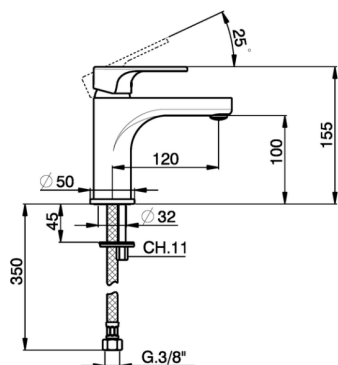

Miscelatore monocomando lavabo large ALMA_A3000500

MODELLO **A3000500**

Miscelatore monocomando lavabo large, senza scarico automatico, flex inox G.3/8"

FINITURE DISPONIBILI

-  **21** 21 Cromo
-  **2F** 2F Nichel Spazzolato
-  **40** 40 Nero Opaco

CARATTERISTICHE

Ricambio Cartuccia **ZZ95435000**

Cartuccia Monocomando 35 mm

EcoStop

Con il Dispositivo EcoStop l'apertura dell'acqua avviene con un punto duro al 50% circa della portata. Un fermo a metà apertura, da vincere con una leggera forza solo e soltanto quando ci sia una reale necessità di richiesta d'acqua alla massima portata. Ciò permette di consumare fino al 50% in meno di acqua.

Miscelatore monocomando lavabo large ALMA_A3000500

A3000500

<https://www.cisal.it/miscelatore-monocomando-lavabo-large-alma-a3000500>

2026-05-16