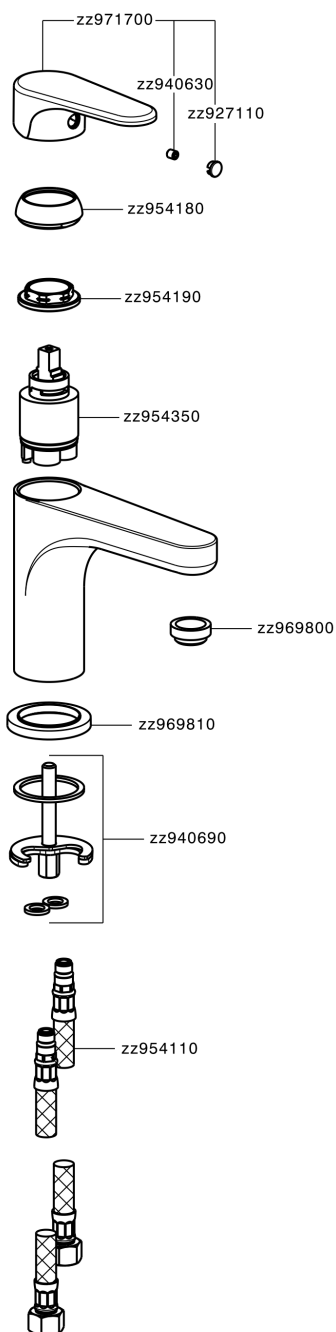

Miscelatore monocomando lavabo large ALMA_A3000500

MODELLO **A3000500**

Miscelatore monocomando lavabo large, senza scarico automatico, flex inox G.3/8"

FINITURE DISPONIBILI

-  **21** 21 Cromo
-  **2F** 2F Nichel Spazzolato
-  **40** 40 Nero Opaco

CARATTERISTICHE

Ricambio Cartuccia **ZZ95435000**

Cartuccia Monocomando 35 mm

EcoStop

Con il Dispositivo EcoStop l'apertura dell'acqua avviene con un punto duro al 50% circa della portata. Un fermo a metà apertura, da vincere con una leggera forza solo e soltanto quando ci sia una reale necessità di richiesta d'acqua alla massima portata. Ciò permette di consumare fino al 50% in meno di acqua.

Miscelatore monocomando lavabo large ALMA_A3000500

A3000500

<https://www.cisal.it/miscelatore-monocomando-lavabo-large-alma-a3000500>

2026-05-16