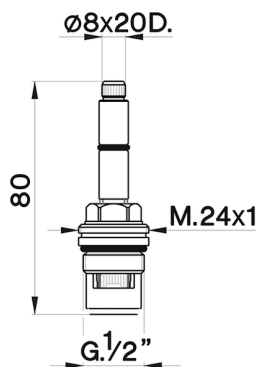

Vitone ceramico DX 180° RICAMBI_ZZ928590

MODELLO **ZZ928590**

Vitone ceramico DX 180°,per batterie 'AC'

FINITURE DISPONIBILI

 **04** 04 Senza Finitura

CARATTERISTICHE

2026-06-09