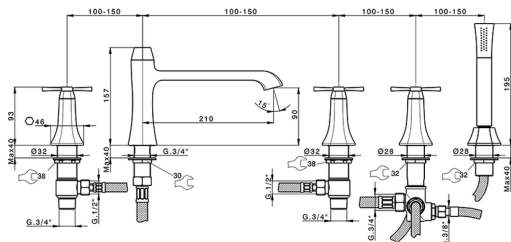

Miscelatore bordo vasca 5 Fori CHERIE_CX000260

MODELLO **CX000260**

Miscelatore bordo vasca 5 Fori,deviatore 2 uscite,doccetta monogetto Chérie in Ottone,flex Ottone 175 cm

FINITURE DISPONIBILI

- 
6T 6T Cromo/Nero Opaco
- 
7C 7C Oro/Nero Opaco
- 
7D 7D Nichel Lucido/Nero Opaco
- 
7E 7E Oro Rosa/Nero Opaco