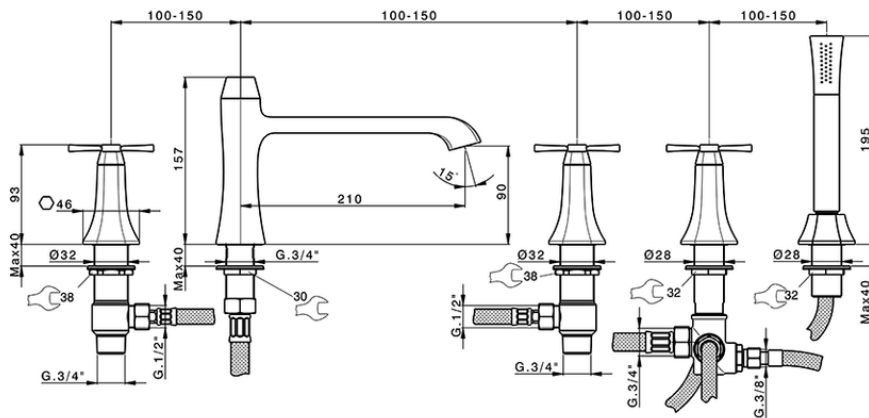

Miscelatore bordo vasca 5 Fori CHERIE_CX000260

CX000260

<https://www.cisal.it/miscelatore-bordo-vasca-5-fori-cherie-cx000260>

2026-06-21