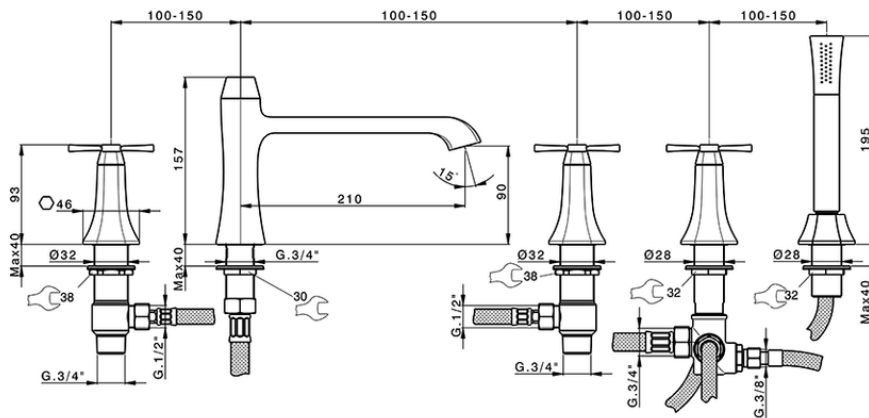

## Miscelatore bordo vasca 5 Fori CHERIE\_CX000260

CX000260

<https://www.cisal.it/miscelatore-bordo-vasca-5-fori-cherie-cx000260>

2026-06-21