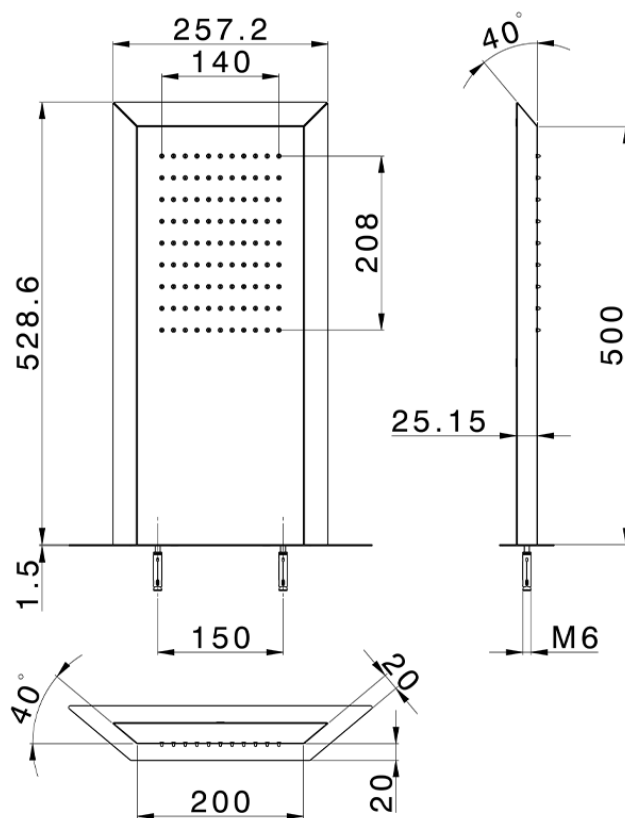

## Soffione trapezoidale a parete ZEN SHOWER\_ZS022040

ZS022040

<https://www.cisal.it/soffione-trapezoidale-a-parete-zen-shower-zs022040>

2026-07-02