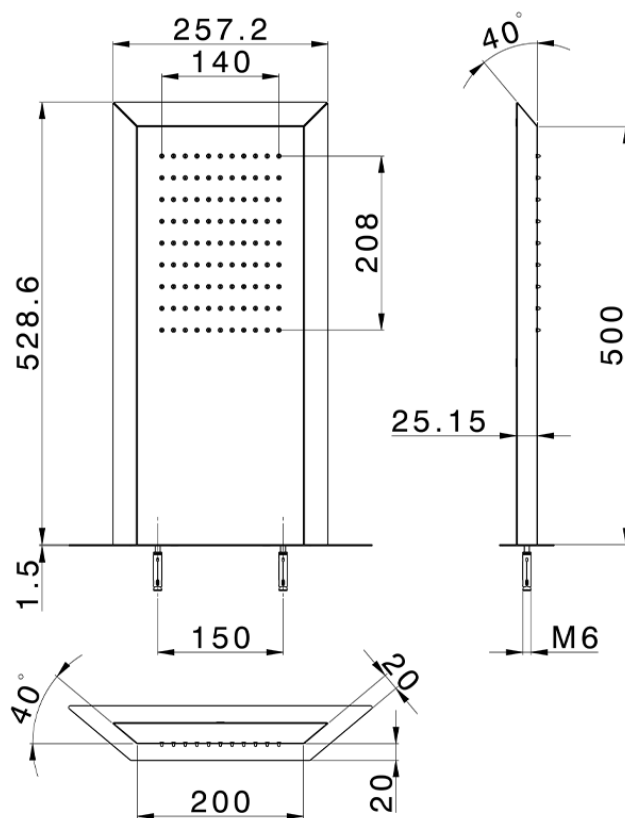

Soffione trapezoidale a parete ZEN SHOWER_ZS022040

ZS022040

<https://www.cisal.it/soffione-trapezoidale-a-parete-zen-shower-zs022040>

2026-07-02