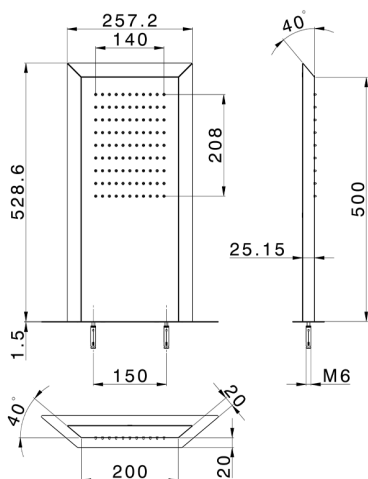

Soffione trapezoidale a parete ZEN SHOWER_ZS022040

MODELLO **ZS022040**

Soffione trapezoidale a parete, funzione pioggia, acciaio inox AISI 304

FINITURE DISPONIBILI

-  **D1** D1 Inox Spazzolato
-  **40** 40 Nero Opaco
-  **4Q** 4Q Bianco Opaco
-  **D2** D2 Inox Lucido