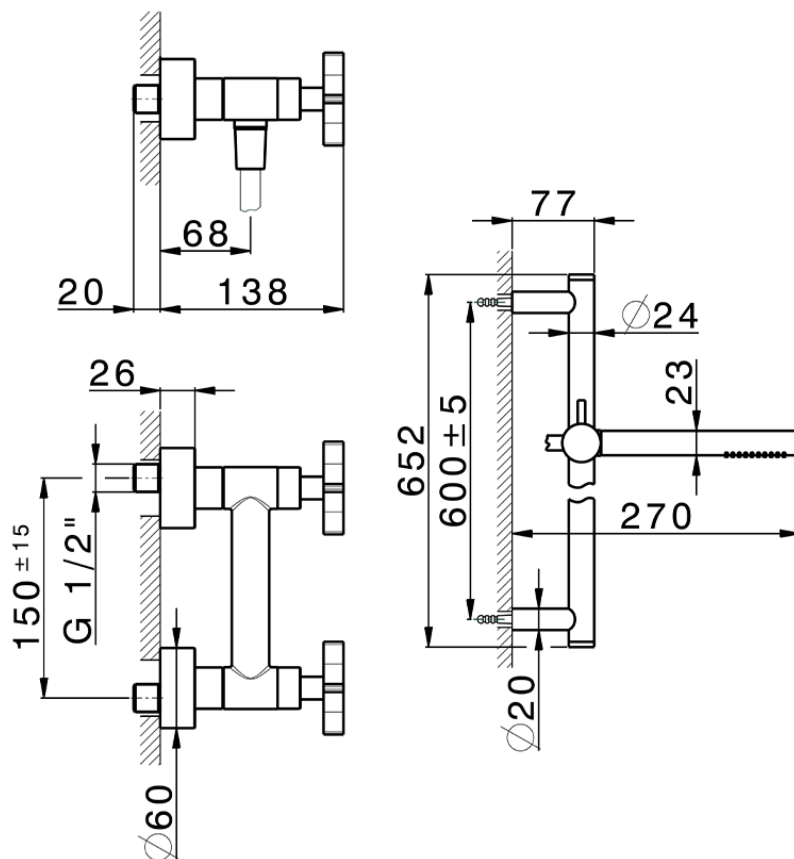

Miscelatore doccia completo GRACE_GS000460

GS000460

<https://www.cisal.it/miscelatore-doccia-completo-grace-gs000460>

2026-06-21