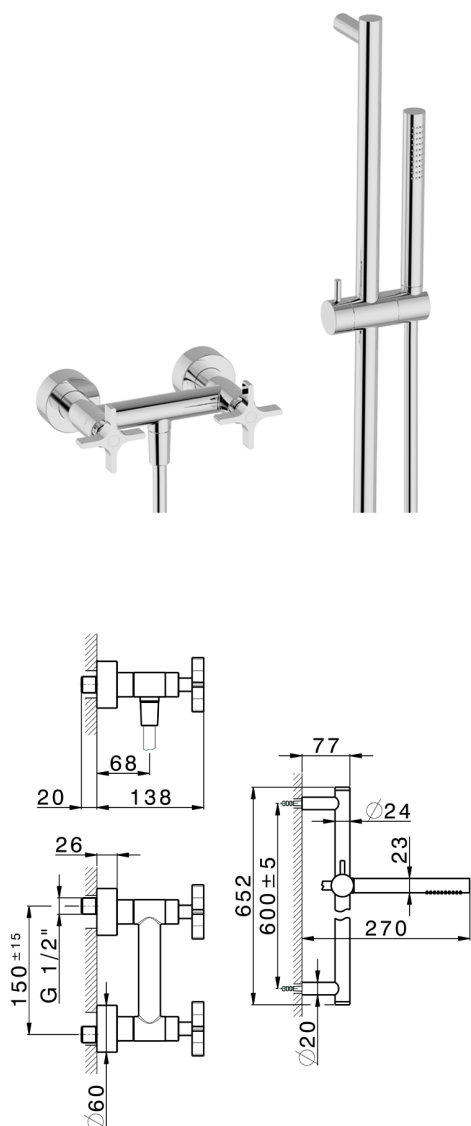

Miscelatore doccia completo GRACE_GS000460

MODELLO **GS000460**

Miscelatore doccia completo, asta saliscendi 60 cm con supporto scorrevole, doccetta monogetto D.22,5 mm in Ottone, flessibile liscio SUPREME 150 cm

FINITURE DISPONIBILI

-  **21** 21 Cromo
-  **2F** 2F Nichel Spazzolato
-  **2W** 2W Oro Spazzolato
-  **5H** 5H Dark Brass Brushed
-  **5L** 5L Black Titanium Spazzolato
-  **6T** 6T Cromo/Nero Opaco

CARATTERISTICHE