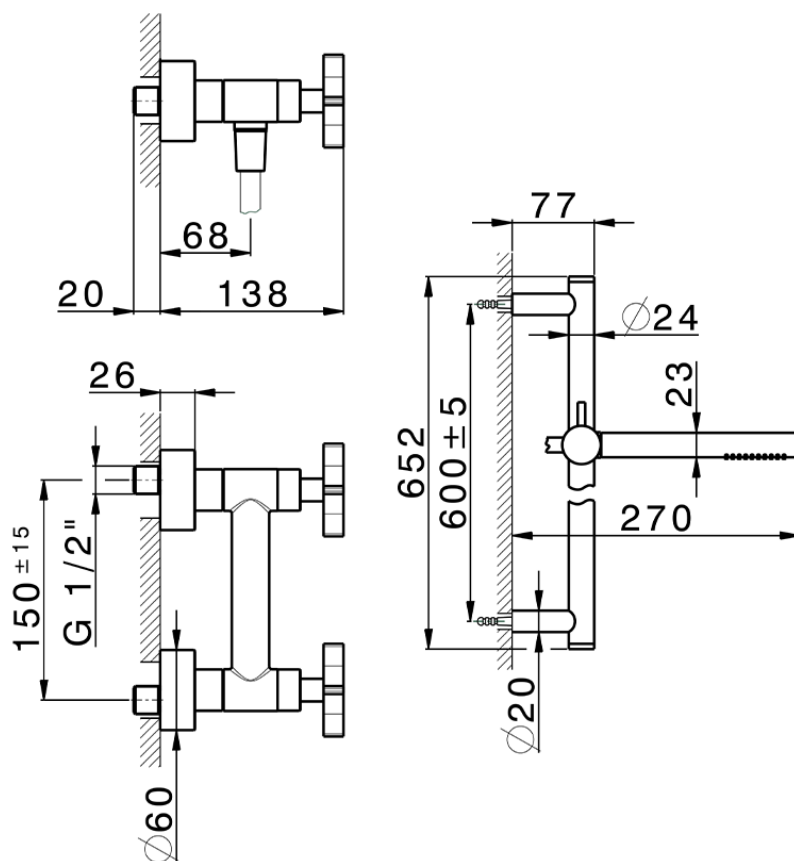

Miscelatore doccia completo GRACE_GS000460

GS000460

<https://www.cisal.it/miscelatore-doccia-completo-grace-gs000460>

2026-06-21