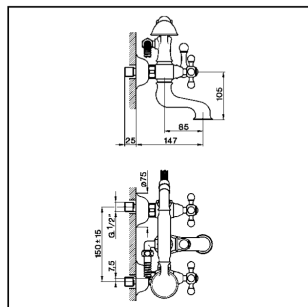

CARATTERISTICHE

Miscelatore vasca completo ARCANA CERAMIC_AC000102

cisal

AC 00010 (AC 00007 - AC 00012 - AC 00013)

- Gruppo vasca
- Bath mixer
- Badebatterie
- Mélangeur bain/douche

bar	PORTATA BOCCA DI EROGAZIONE * SPOUT FLOW RATE DURCHFLUSS WANNENEINLAUF DÉBIT BEC DÉVERSEUR l/min.
0,5	11
1	15,5
2	22,5
3	27,5
4	31,5
5	35