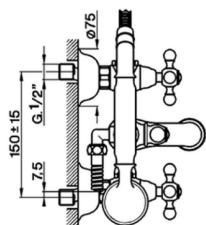

Miscelatore vasca completo ARCANA CERAMIC_AC000102

MODELLO **AC000102**

Miscelatore vasca completo, doccetta monogetto
Arcana, flex Ottone 150 cm

FINITURE DISPONIBILI

-  **21** 21 Cromo
-  **24** 24 Oro
-  **26** 26 Vecchio Rame
-  **27** 27 Vecchio Bronzo
-  **2A** 2A Nichel Satinato Spazzolato
-  **74** 74 Cromo/Oro

CARATTERISTICHE

Miscelatore vasca completo ARCANA CERAMIC_AC000102

cisal

AC 00010 (AC 00007 - AC 00012 - AC 00013)

- Gruppo vasca
- Bath mixer
- Badebatterie
- Mélangeur bain/douche

bar	PORTATA BOCCA DI EROGAZIONE * SPOUT FLOW RATE DURCHFLUSS WANNENEINLAUF DÉBIT BEC DÉVERSEUR l/min.
0,5	11
1	15,5
2	22,5
3	27,5
4	31,5
5	35