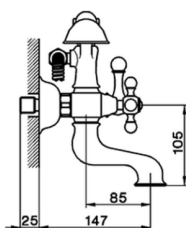

Miscelatore vasca completo ARCANA CERAMIC_AC000102

MODELLO **AC000102**

Miscelatore vasca completo, doccetta monogetto
Arcana, flex Ottone 150 cm

FINITURE DISPONIBILI

-  **21** 21 Cromo
-  **24** 24 Oro
-  **26** 26 Vecchio Rame
-  **27** 27 Vecchio Bronzo
-  **2A** 2A Nichel Satinato Spazzolato
-  **74** 74 Cromo/Oro

CARATTERISTICHE

Miscelatore vasca completo ARCANA CERAMIC_AC000102

cisal

AC 00010 (AC 00007 - AC 00012 - AC 00013)

- Gruppo vasca
- Bath mixer
- Badebatterie
- Mélangeur bain/douche

bar	PORTATA BOCCA DI EROGAZIONE * SPOUT FLOW RATE DURCHFLUSS WANNENEINLAUF DÉBIT BEC DÉVERSEUR l/min.
0,5	11
1	15,5
2	22,5
3	27,5
4	31,5
5	35