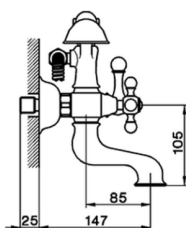

FINITURE DISPONIBILI

- **21** 21 Cromo
- **24** 24 Oro
- **26** 26 Vecchio Rame
- **27** 27 Vecchio Bronzo
- **2A** 2A Nichel Satinato Spazzolato
- **74** 74 Cromo/Oro