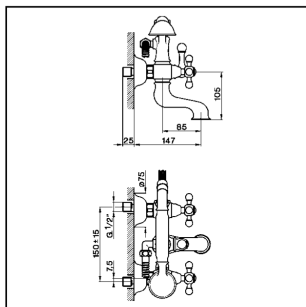

Miscelatore vasca completo ARCANA CERAMIC_AC000102

cisal

AC 00010 (AC 00007 - AC 00012 - AC 00013)

- Gruppo vasca
- Bath mixer
- Badebatterie
- Mélangeur bain/douche