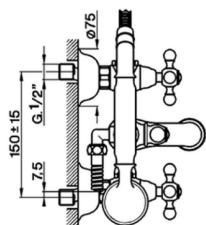

FINITURE DISPONIBILI

- **21** 21 Cromo
- **24** 24 Oro
- **26** 26 Vecchio Rame
- **27** 27 Vecchio Bronzo
- **2A** 2A Nichel Satinato Spazzolato
- **74** 74 Cromo/Oro