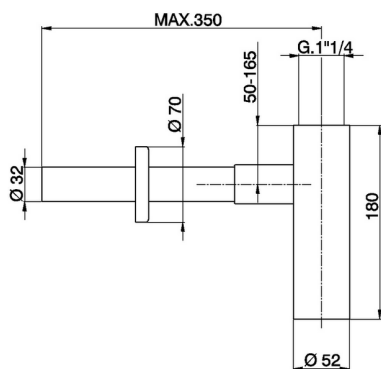

Sifone 1"1/4 COMPLEMENTI_ZA004070

MODELLO **ZA004070**

Sifone 1"1/4

FINITURE DISPONIBILI

-  **21** 21 Cromo
-  **24** 24 Oro
-  **27** 27 Vecchio Bronzo
-  **2A** 2A Nichel Satinato Spazzolato
-  **2B** 2B Nichel Lucido
-  **2P** 2P Oro Rosa
-  **2Q** 2Q Black Titanium
-  **40** 40 Nero Opaco
-  **4Q** 4Q Bianco Opaco