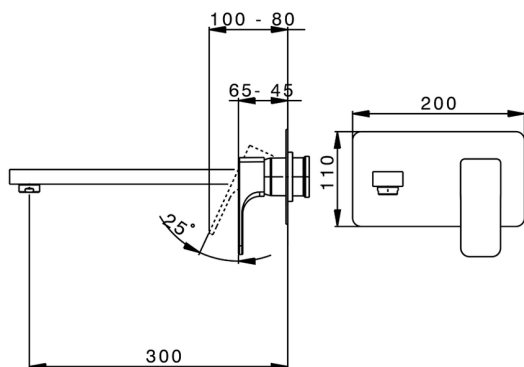

Parte esterna monocomando lavabo a parete CUBIC_CU005514

MODELLO **CU005514**

Parte esterna monocomando lavabo a parete, senza parte incasso, bocca L.300 mm, per art. Easy-Box ZA002450-ZA025510

FINITURE DISPONIBILI

-  **21** 21 Cromo
-  **2B** 2B Nichel Lucido
-  **2F** 2F Nichel Spazzolato
-  **40** 40 Nero Opaco

CARATTERISTICHE

Installazione **Incasso**
Parti Incasso necessarie **ZA002450**

2026-06-22