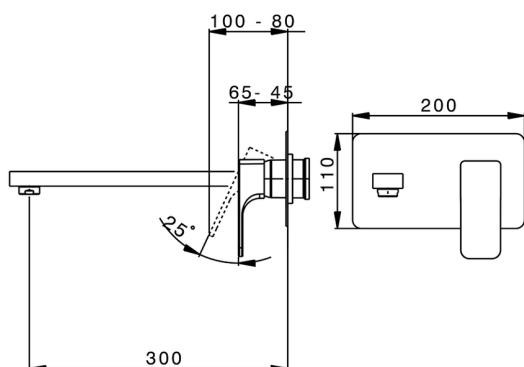

Parte esterna monocomando lavabo a parete CUBIC_CU005514

MODELLO **CU005514**

Parte esterna monocomando lavabo a parete, senza parte incasso, bocca L.300 mm, per art. Easy-Box ZA002450-ZA025510

FINITURE DISPONIBILI

-  **21** 21 Cromo
-  **2B** 2B Nichel Lucido
-  **2F** 2F Nichel Spazzolato
-  **40** 40 Nero Opaco

CARATTERISTICHE

Installazione **Incasso**
Parti Incasso necessarie **ZA002450**

2026-05-08