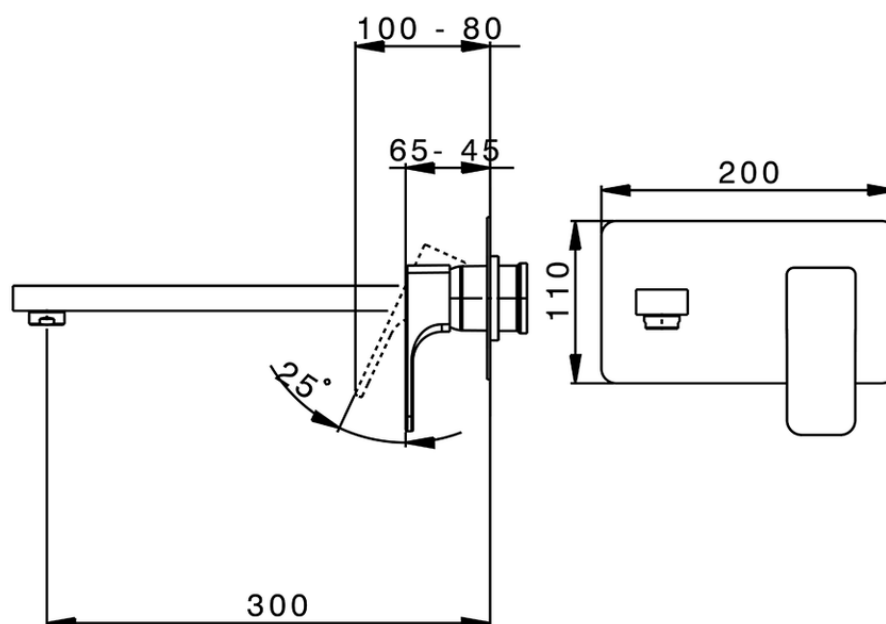

Parte esterna monocomando lavabo a parete CUBIC_CU005514

CU005514

<https://www.cisal.it/parte-esterna-monocomando-lavabo-a-parete-cubic-cu005514>

2026-05-08