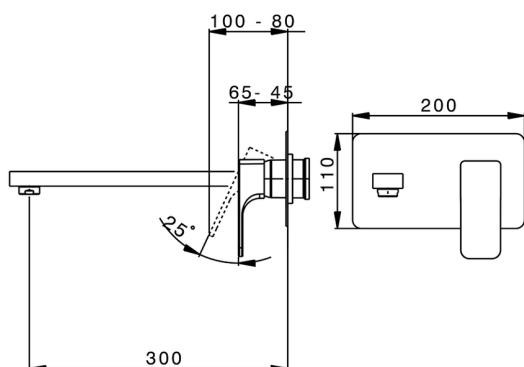

CARATTERISTICHE

Installazione **Incasso**
Parti Incasso necessarie **ZA002450**

2026-06-23