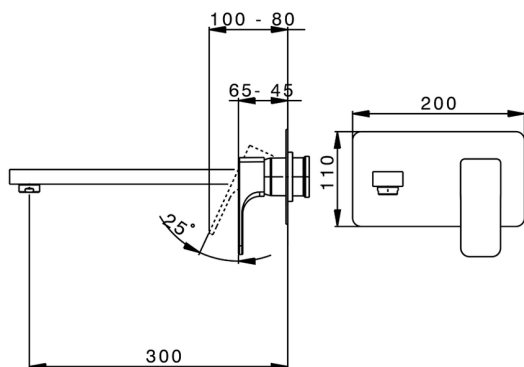

Parte esterna monocomando lavabo a parete CUBIC_CU005514

MODELLO **CU005514**

Parte esterna monocomando lavabo a parete, senza parte incasso, bocca L.300 mm, per art. Easy-Box ZA002450-ZA025510

FINITURE DISPONIBILI

-  **21** 21 Cromo
-  **2B** 2B Nichel Lucido
-  **2F** 2F Nichel Spazzolato
-  **40** 40 Nero Opaco

CARATTERISTICHE

Installazione **Incasso**
Parti Incasso necessarie **ZA002450**

2026-05-08