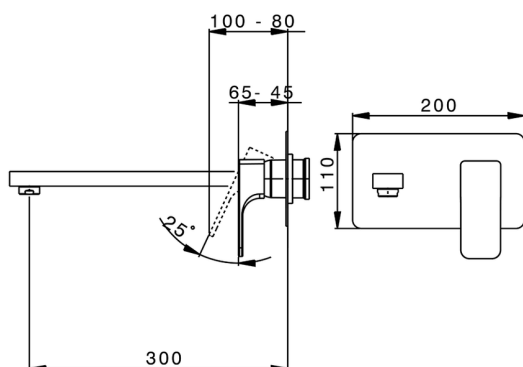

Parte esterna monocomando lavabo a parete CUBIC_CU005514

MODELLO **CU005514**

Parte esterna monocomando lavabo a parete, senza parte incasso, bocca L.300 mm, per art. Easy-Box ZA002450-ZA025510

FINITURE DISPONIBILI

-  **21** 21 Cromo
-  **2B** 2B Nichel Lucido
-  **2F** 2F Nichel Spazzolato
-  **40** 40 Nero Opaco

CARATTERISTICHE

Installazione **Incasso**
Parti Incasso necessarie **ZA002450**

2026-06-23