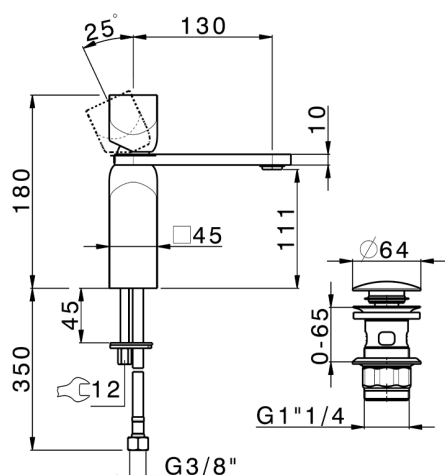

Miscelatore monocomando lavabo large HI-RISE_RI000494

MODELLO **RI000494**

Miscelatore monocomando lavabo large, con scarico automatico 1"1/4, flex inox G.3/8"

FINITURE DISPONIBILI

-  **21** 21 Cromo
-  **24** 24 Oro
-  **2F** 2F Nichel Spazzolato
-  **2W** 2W Oro Spazzolato
-  **40** 40 Nero Opaco
-  **4Q** 4Q Bianco Opaco
-  **5G** 5G Oro Rosa
-  **6V** 6V Bianco Opaco/Nichel Spazzolato
-  **6X** 6X Bianco Opaco/Oro Spazzolato
-  **7W** 7W Nero Opaco/Oro Spazzolato

CARATTERISTICHE

Ricambio Cartuccia **ZZ96550000**

Cartuccia Monocomando 25 mm

2026-03-04