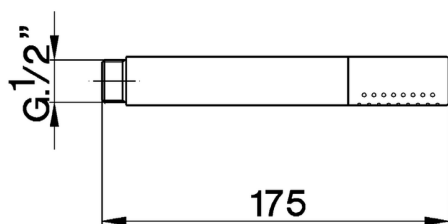

Doccetta minimale in Ottone SHOWER_DS014090

MODELLO **DS014090**

Doccetta minimale in Ottone, monogetto

FINITURE DISPONIBILI

-  **21** 21 Cromo
-  **2A** 2A Nichel Satinato Spazzolato
-  **2P** 2P Oro Rosa
-  **2Q** 2Q Black Titanium
-  **40** 40 Nero Opaco
-  **4Q** 4Q Bianco Opaco