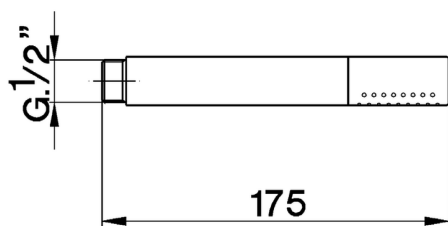

## Doccetta minimale in Ottone SHOWER\_DS014090

MODELLO **DS014090**

Doccetta minimale in Ottone, monogetto