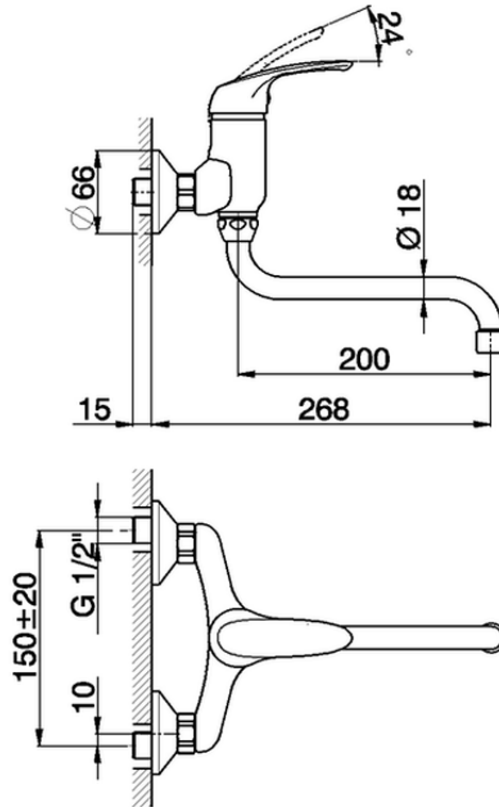

Miscelatore monocomando lavello a parete KITCHEN_FL000402

FL000402

<https://www.cisal.it/miscelatore-monocomando-lavello-a-parete-kitchen-fl000402>

2026-05-09