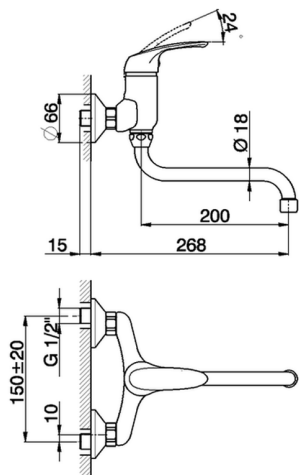

Miscelatore monocomandoavello a parete KITCHEN_FL000402

MODELLO **FL000402**

Miscelatore monocomandoavello a parete, bocca girevole

FINITURE DISPONIBILI

21 21 Cromo

CARATTERISTICHE

Ricambio Cartuccia **ZZ94034000**

Cartuccia Monocomando 35 mm

2026-05-09