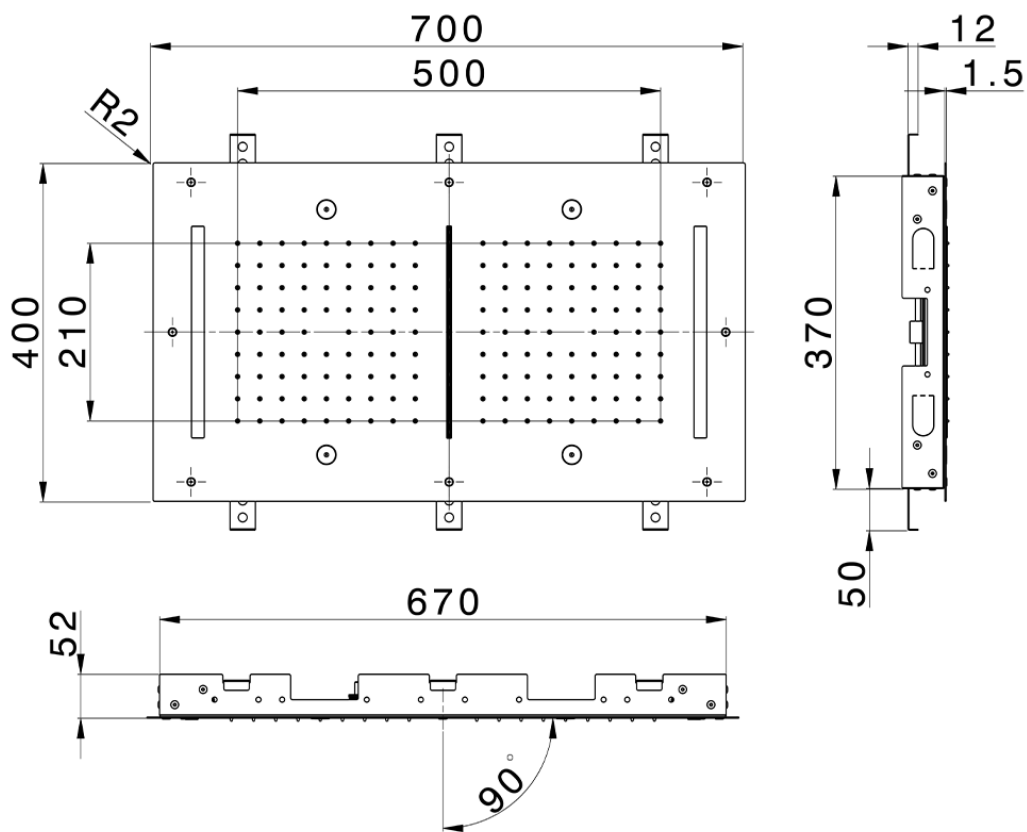

Soffione a soffitto con cromoterapia 700x400 mm ZEN SHOWER_ZS0C0125

ZS0C0125

<https://www.cisal.it/soffione-a-soffitto-con-cromoterapia-700x400-mm-zen-shower-zs0c0125>

2025-05-10