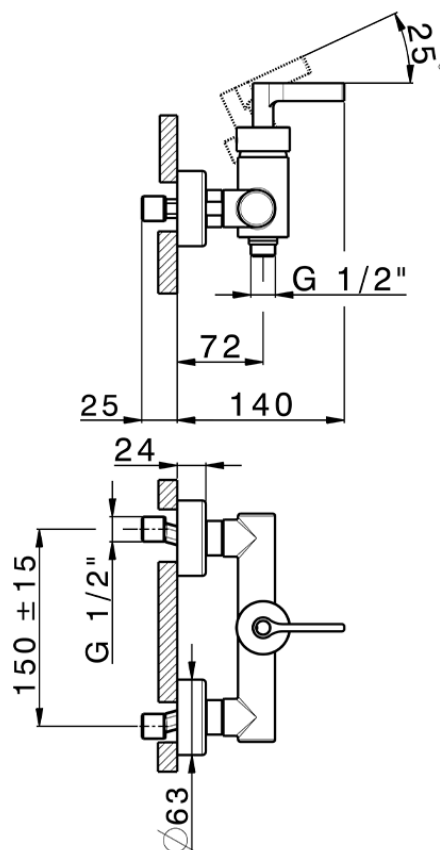

Miscelatore monocomando doccia GRACE_GC000440

GC000440

<https://www.cisal.it/miscelatore-monocomando-doccia-grace-gc000440>

2026-07-02