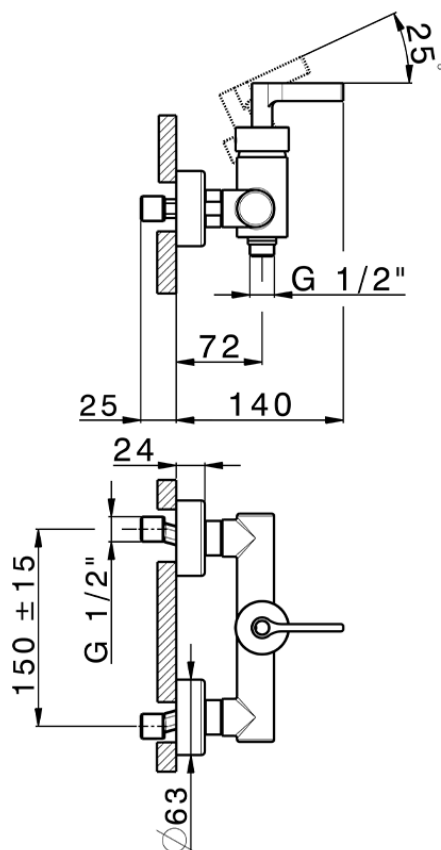

Miscelatore monocomando doccia GRACE_GC000440

GC000440

<https://www.cisal.it/miscelatore-monocomando-doccia-grace-gc000440>

2026-07-03