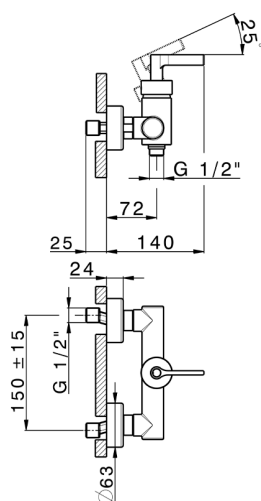

Miscelatore monocomando doccia GRACE_GC000440

MODELLO **GC000440**

Miscelatore monocomando doccia, senza completo doccia, attacco per flessibile 1/2" M

FINITURE DISPONIBILI

-  **21** 21 Cromo
-  **2F** 2F Nichel Spazzolato
-  **2W** 2W Oro Spazzolato
-  **5H** 5H Dark Brass Brushed
-  **5L** 5L Black Titanium Spazzolato
-  **6T** 6T Cromo/Nero Opaco

CARATTERISTICHE

Ricambio Cartuccia **ZZ95409000**

Cartuccia Monocomando 35 mm

EcoStop

Con il Dispositivo EcoStop l'apertura dell'acqua avviene con un punto duro al 50% circa della portata. Un fermo a metà apertura, da vincere con una leggera forza solo e soltanto quando ci sia una reale necessità di richiesta d'acqua alla massima portata. Ciò permette di consumare fino al 50% in meno di acqua.