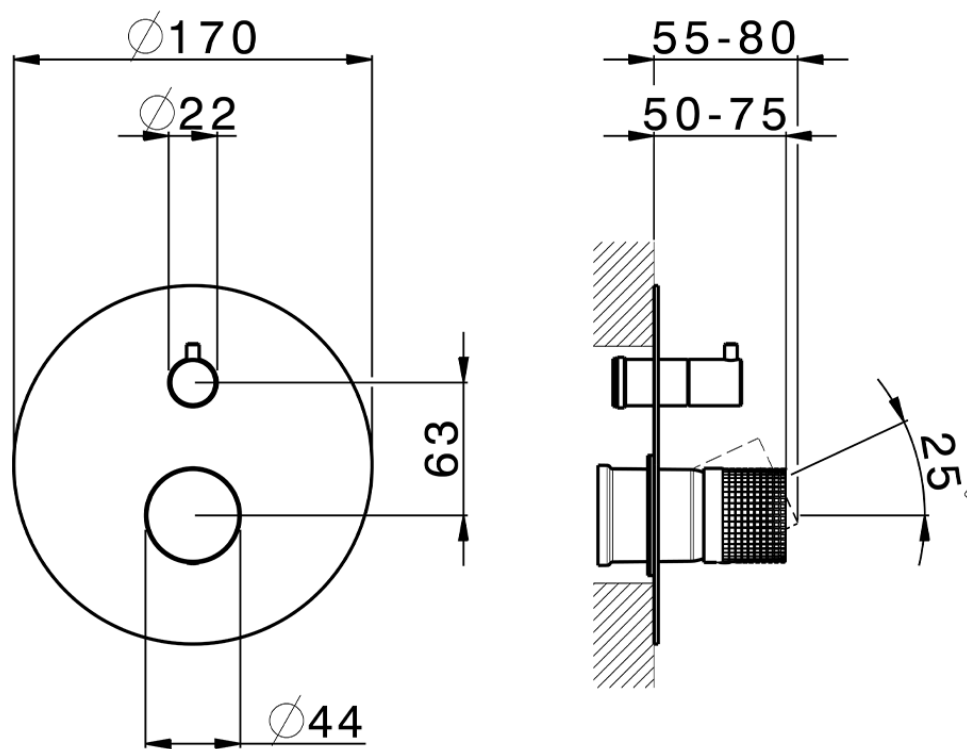

## Parte esterna monocomando vasca-doccia incasso NUANCE X32\_X1002300

X1002300

<https://www.cisal.it/parte-esterna-monocomando-vasca-doccia-incasso-nuance-x32-x1002300>

2026-06-21