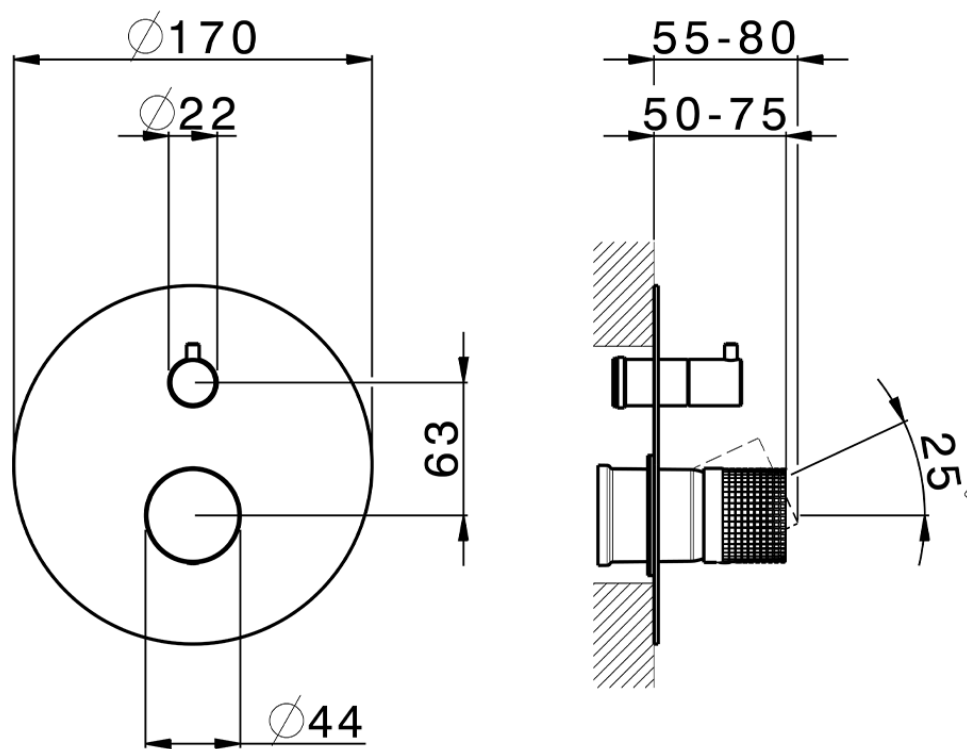

Parte esterna monocomando vasca-doccia incasso NUANCE X32_X1002300

X1002300

<https://www.cisal.it/parte-esterna-monocomando-vasca-doccia-incasso-nuance-x32-x1002300>

2026-05-05