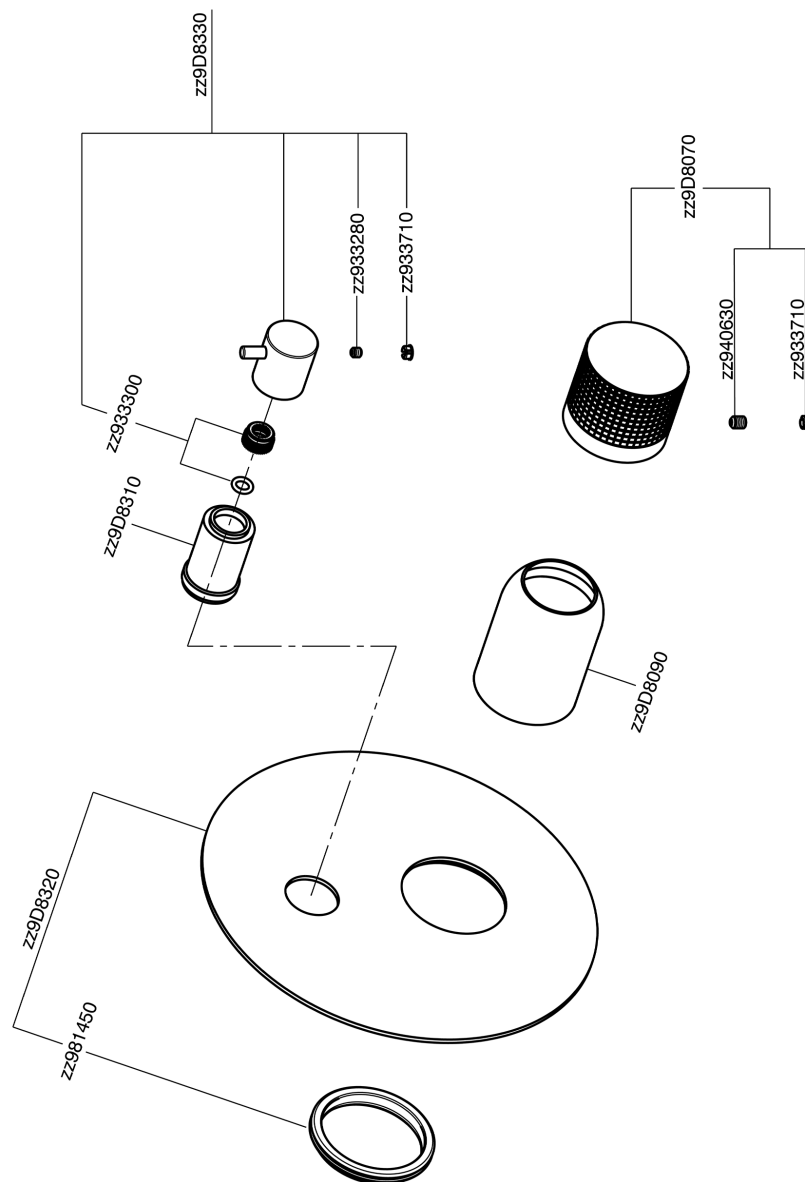

## Parte esterna monocomando vasca-doccia incasso NUANCE X32\_X1002300

X1002300

<https://www.cisal.it/parte-esterna-monocomando-vasca-doccia-incasso-nuance-x32-x1002300>

2026-05-05